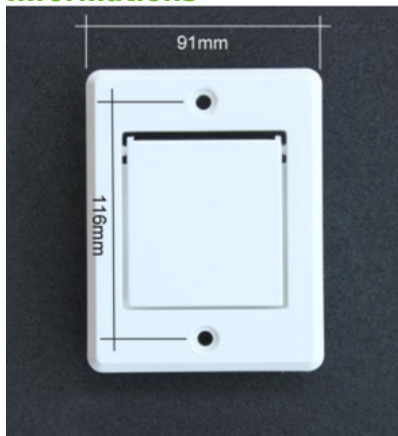

Sortie extérieure

ref. TUY-52

Sortie extérieure pour système d'aspiration centralisée Husky

En PVC blanc

Dimensions : 12 x 9 cm

Fabriqué aux normes rigoureuses ASTM F2158

Informations

Spécifications techniques
Ce que comprend ce kit