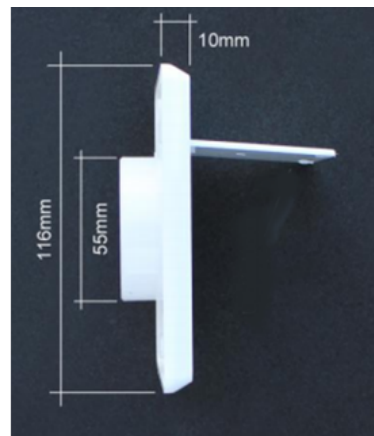

Sortie extérieure

ref. TUY-52

Sortie extérieure pour système d'aspiration centralisée Husky

En PVC blanc

Dimensions : 12 x 9 cm

Fabriqué aux normes rigoureuses ASTM F2158

Informations

Spécifications techniques
Ce que comprend ce kit