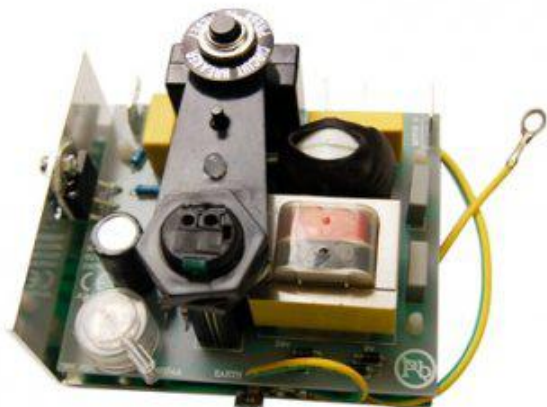

Module électronique 10Amp. Soft Start

ref. MOD-10-220-240-SSA

Module électronique - 10Amp. Soft Start pour système d'aspiration centralisée Husky

Module électronique - 10 Amp. - 220-240V

Pour systèmes Pro10, Qair Cyklon, ACK-160I, Cyklon,
Cyklon2, Whisper, Whisper2, QAir, Flex, PT2711,
PT3611, Edition Limitée, Evolution

Informations

Module électronique - 10 Amp. - 220-240V

Pour systèmes Pro10, Qair Cyklon, ACK-160I, Cyklon, Cyklon2, Whisper, Whisper2, QAir, Flex, PT2711, PT3611,
Edition Limitée, Evolution

Spécifications techniques